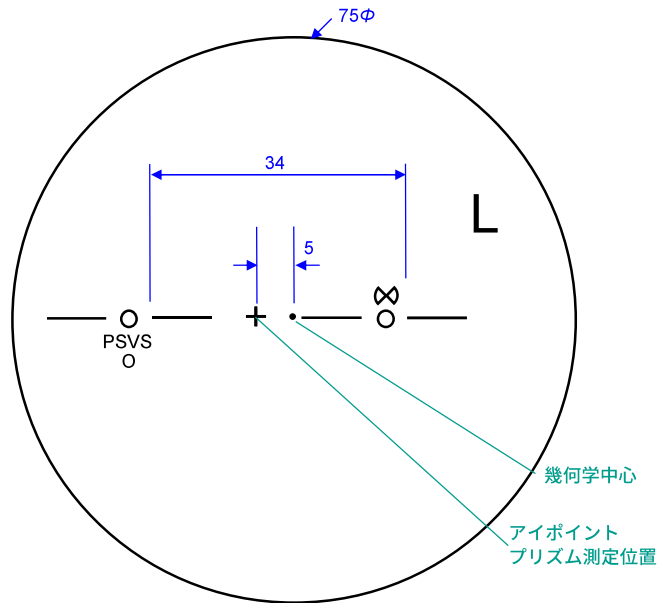

プレジャーSVスポーツ I.67 6C・8C

Pleasure SV SPORTS I.67 (6curve・8curve)

プラスチック

単焦点

内面非球面

1.67

仕様

屈折率	1.67
比重	1.35
アッペ数	32
設計	内面非球面

対応コート

- つるつる
- プラチナ
- プラチナBC
- プラチナIRB
- 内面マルチ
- ミラー (シルバー・ゴールド・ブルー・レッド)

製作範囲表

度数 (-)	球面	乱視 (-)											
		0.25	.50	.75	1.00	.25	.50	.75	1.00	.25	.50	.75	1.00
0.00													
.25													
.50													
.75													
1.00													
.25													
.50													
.75													
2.00													
.25													
.50													
.75													
3.00													
.25													
.50													
.75													
4.00													
.25													
.50													
.75													
5.00													
.25													
.50													
.75													
6.00													
.25													
.50													
.75													
7.00													
.25													
.50													
.75													
8.00													

度数 (+)	球面	乱視 (+)											
		0.25	.50	.75	1.00	.25	.50	.75	1.00	.25	.50	.75	1.00
0.00													
.25													
.50													
.75													
1.00													
.25													
.50													
.75													
2.00													
.25													
.50													
.75													
3.00													
.25													
.50													
.75													
4.00													

C(-)	S(+)	混合乱視 (MIX)														
		.50	.75	1.00	.25	.50	.75	1.00	.25	.50	.75	1.00	.25	.50	.75	1.00
0.25																
.50																
.75																
1.00																
.25																
.50																
.75																
2.00																
.25																
.50																
.75																
3.00																
.25																
.50																
.75																
4.00																

- 6カーブ・8カーブ
- 6カーブのみ

隠しマーク	屈折率
PSVS H	1.60
PSVS O	1.67

カラー

アリアーテ	○	
レイバン G15・G31・#3	○	
見本色	○	
リラックス	○	※1

原産国

日本

特殊加工

外径指定	○	※2
プリズム	○	※3
偏心	×	
カーブ指定	標準	※4
UVカット	標準	※5
厚み指定	×	
玉型カット	×	
スライス加工	×	

※1 プラチナのみ

※2 [縮小]
(+, MIX範囲) 基準径~最小55mm (1mm単位)
外径は5mm内寄せになっています。
・外径75mm → 有効外径85mm

※3 3△まで可 (外径が変化する場合があります)

※4 商品名で選択してください。

※5 UV400

※注 左右商品違いのペア注文は不可。
左右別々でご注文ください。