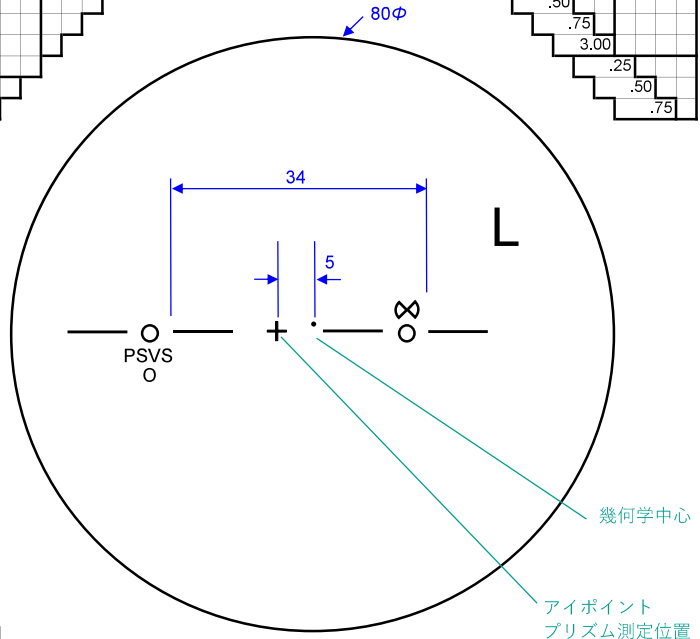

プレジャーSVスポーツ I.67 POLA 6C・8C

Pleasure SV SPORTS I.67 POLA (6curve・8curve)

偏光プラスチック

単焦点

内面非球面

1.67

仕様

屈折率	1.67
比重	1.35
アッペ数	32
設計	内面非球面

対応コート

- つるつる
- プラチナ
- プラチナBC
- 内面マルチ
- ミラー (シルバー・ゴールド・ブルー・レッド)

製作範囲表

度数 (-)	球面	乱視 (-)															
		0.25	.50	.75	1.00	.25	.50	.75	2.00	.25	.50	.75	3.00	.25	.50	.75	4.00
0.00																	
.25																	
.50																	
.75																	
1.00																	
.25																	
.50																	
.75																	
2.00																	
.25																	
.50																	
.75																	
3.00																	
.25																	
.50																	
.75																	
4.00																	
.25																	
.50																	
.75																	
5.00																	

度数 (+)	球面	乱視 (+)															
		0.25	.50	.75	1.00	.25	.50	.75	2.00	.25	.50	.75	3.00	.25	.50	.75	4.00
0.00																	
.25																	
.50																	
.75																	
1.00																	
.25																	
.50																	
.75																	
2.00																	
.25																	
.50																	
.75																	
3.00																	
.25																	
.50																	
.75																	
4.00																	

C(-)	S(+)	混合乱視 (MIX)															
		0.25	.50	.75	1.00	.25	.50	.75	2.00	.25	.50	.75	3.00	.25	.50	.75	4.00
0.00																	
.25																	
.50																	
.75																	
1.00																	
.25																	
.50																	
.75																	
2.00																	
.25																	
.50																	
.75																	
3.00																	
.25																	
.50																	
.75																	
4.00																	

- ☐ 6カーブ・8カーブ (80φ)
- ☐ 6カーブ (80φ)
- ☐ 8カーブ (75φ)

偏光度	可視光線透過率				
	アクティブ ブラウン85	アクティブ ブラウン75	アクティブ レッドブラウン75	アクティブ オリーブブラウン70	
	15% 99%	25% 99%	25% 99%	30% 99%	
偏光度	可視光線透過率				
	ナチュラル グレー85	ナチュラル グレー75	ナチュラル グレー60	ナチュラル グレー50	ナチュラル モスグリーン85
	15% 99%	25% 99%	40% 99%	50% 76%	15% 99%

印刷物と実際の商品の色調は多少異なります

隠しマーク	屈折率
PSVS H	1.60
PSVS 0	1.67

カラー

アリアーテ	×
レイバン G15・G31・#3	×
見本色	×
リラックス	×

特殊加工

外径指定	○	※1
プリズム	○	※2
偏中心	×	
カーブ指定	標準	※3
UVカット	標準	※4
厚み指定	×	
玉型カット	×	※5
スライス加工	×	

※1 [縮小]
(+、MIX範囲) 基準径~最小55mm (1mm単位)
外径は5mm内寄せになっています。
・外径80mm → 有効外径90mm

※2 2△まで可 (外径が変化する場合があります)

※3 商品名で選択して下さい

※4 UV400

※5 組立加工は可 (玉型カットのみ不可)

※注 左右商品違いのペア注文は不可。
左右別々でご注文ください。

原産国

日本