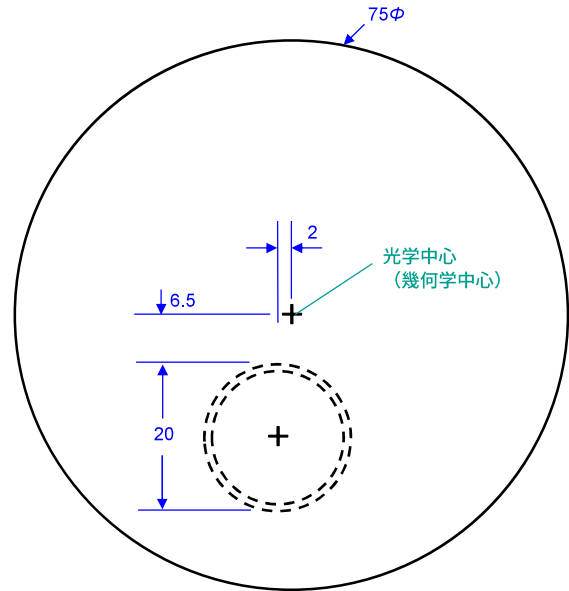

スーパーシームレス

Super Seamless

プラスチック

多焦点

球面

1.67

仕様

屈折率	1.67
比重	1.35
アッペ数	32
設計	球面
小玉内寄	2 mm
加入度数	1.50～3.50

対応コート

- ●ハードマルチ
- ●つるつる
- ●プラチナ
- ●プラチナBC

製作範囲表

度数 (-)	球面	乱視 (-)															
		0.25	.50	.75	1.00	.25	.50	.75	2.00	.25	.50	.75	3.00	.25	.50	.75	4.00
0.00																	
.25																	
.50																	
.75																	
1.00																	
.25																	
.50																	
.75																	
2.00																	
.25																	
.50																	
.75																	
3.00																	
.25																	
.50																	
.75																	
4.00																	
.25																	
.50																	
.75																	
5.00																	
.25																	
.50																	
.75																	
6.00																	

度数 (+)	球面	乱視 (+)															
		0.25	.50	.75	1.00	.25	.50	.75	2.00	.25	.50	.75	3.00	.25	.50	.75	4.00
0.00																	
.25																	
.50																	
.75																	
1.00																	
.25																	
.50																	
.75																	
2.00																	
.25																	
.50																	
.75																	
3.00																	
.25																	
.50																	
.75																	
4.00																	
.25																	
.50																	
.75																	
5.00																	

C(-)	S(+)	混合乱視 (MIX)															
		.50	.75	1.00	.25	.50	.75	2.00	.25	.50	.75	3.00	.25	.50	.75	4.00	
0.25																	
.50																	
.75																	
1.00																	
.25																	
.50																	
.75																	
2.00																	
.25																	
.50																	
.75																	
3.00																	
.25																	
.50																	
.75																	
4.00																	

カラー

アリアーテ	○	
レイバン G15・G31・#3	○	
見本色	○	
リラックス	○	※1

原産国

日本

特殊加工

外径指定	○	※2
プリズム	○	※3
偏心	×	
カーブ指定	×	
UVカット	標準	※4
厚み指定	○	
玉型カット	○	
スライス加工	○	

※1 つるつるのみ

※2 [縮小]
(+、MIX範囲) 基準径～最小55mm (1mm単位)
[拡大]
可表記まで製作可 (1mm単位)

※3 (-) S+C=-4.00まで 3△まで可
(-) S+C=-4.50まで 2△まで可
(-) S+C=-5.00まで 1△まで可
(+) (MIX)全範囲 3△まで可

※4 UV400