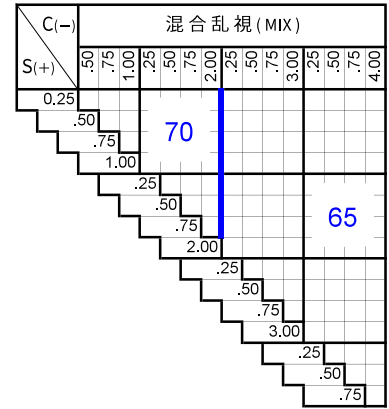

ズームライトルーム1.60

Zoom Lite Room 1.60

プラスチック

中近両用

内面累進・内面非球面

1.60

仕様

屈折率	1.60
比重	1.30
アッペ数	42
設計	内面累進・内面非球面
累進帯長	18mm
加入度	1.00～3.00D

対応コート

●つるつる

製作範囲表

タイプ	遠用	アイポイント	近用	隠しマーク	屈折率	累進帯長
ロング	4.0m	1.0m	40cm	ZL60	1.60	18mm
ワイド	2.0m	80cm		ZW60		

カラー

アリアーテ	○
レイバン G15・G31・#3	○
見本色	○
リラックス	×

特殊加工

外径指定	○	※1
プリズム	○	※2
偏心	×	
カーブ指定	×	
UVカット	標準	※3
厚み指定	○	
玉型カット	○	
スライス加工	○	

※1 [縮小]
(+, MIX範囲) 基準径～最小55mm (1mm単位)
[拡大]
可表記まで製作可 (1mm単位)

※2 3△まで可
(-) S+C=-9.50まで
(+) S+C=+3.50まで
(MIX) C=-3.00まで

※3 UV400

外径は2.5mm内寄せになっています。
 ・外径75mm → 有効外径80mm
 ・外径70mm → 有効外径75mm
 ・外径65mm → 有効外径70mm