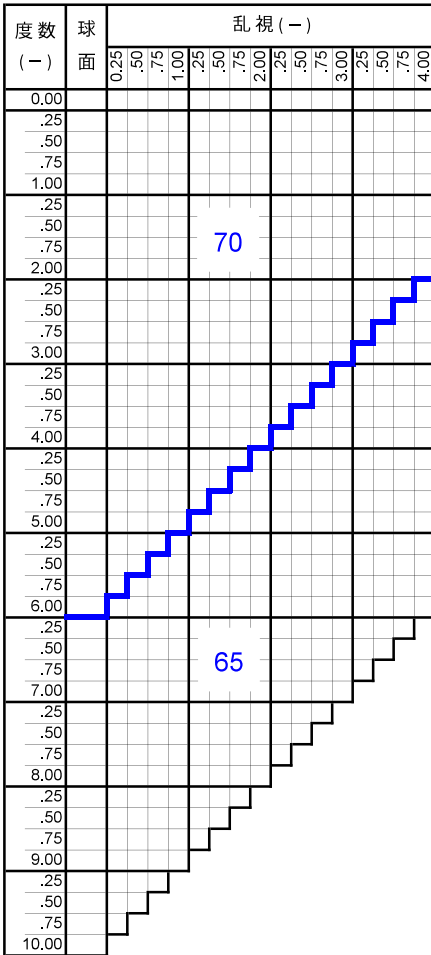

ズームライトルーム1.60

Zoom Lite Room 1.60

プラスチック

中近両用

内面累進・内面非球面

1.60

仕様

屈折率	1.60
比重	1.30
アッペ数	42
設計	内面累進・内面非球面
累進帯長	18mm
加入度	1.00～3.00D

対応コート

●つるつる

製作範囲表

タイプ	遠用	アイポイント	近用	隠しマーク	屈折率	累進帯長
ロング	4.0m	1.0m	40cm	ZL60	1.60	18mm
ワイド	2.0m	80cm		ZW60		

カラー

アリアーテ	○
レイバン G15・G31・#3	○
見本色	○
リラックス	×

特殊加工

外径指定	○	※1
プリズム	○	※2
偏心	×	
カーブ指定	×	
UVカット	標準	※3
厚み指定	○	
玉型カット	○	
スライス加工	○	

※1 [縮小]
(+, MIX範囲) 基準径～最小55mm (1mm単位)
[拡大]
可表記まで製作可 (1mm単位)

※2 3△まで可
(-) S+C=-9.50まで
(+) S+C=+3.50まで
(MIX) C=-3.00まで

※3 UV400

外径は2.5mm内寄せになっています。
 ・外径75mm → 有効外径80mm
 ・外径70mm → 有効外径75mm
 ・外径65mm → 有効外径70mm