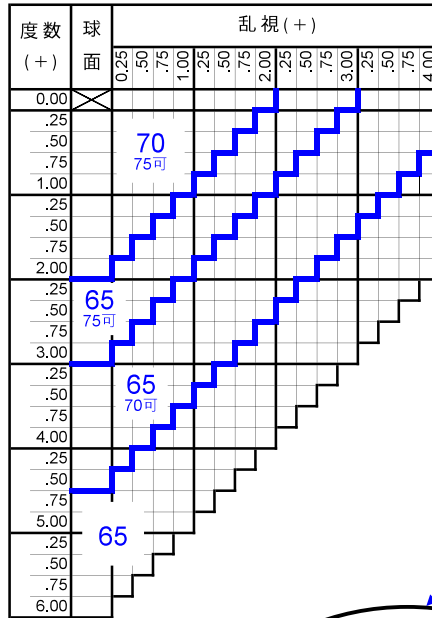

ズームライトルーム1.60

Zoom Lite Room 1.60

プラスチック

中近両用

内面累進・内面非球面

1.60

仕様

屈折率	1.60
比重	1.30
アッペ数	42
設計	内面累進・内面非球面
累進帯長	18mm
加入度	1.00～3.00D

対応コート

●つるつる

製作範囲表

タイプ	遠用	アイポイント	近用	隠しマーク	屈折率	累進帯長
ロング	4.0m	1.0m	40cm	ZL60	1.60	18mm
ワイド	2.0m	80cm		ZW60		

カラー

アリアーテ	○
レイバン G15・G31・#3	○
見本色	○
リラックス	×

特殊加工

外径指定	○	※1
プリズム	○	※2
偏心	×	
カーブ指定	×	
UVカット	標準	※3
厚み指定	○	
玉型カット	○	
スライス加工	○	

※1 [縮小]
(+, MIX範囲) 基準径～最小55mm (1mm単位)
[拡大]
可表記まで製作可 (1mm単位)

※2 3△まで可
(-) S+C=-9.50まで
(+) S+C=+3.50まで
(MIX) C=-3.00まで

※3 UV400

外径は2.5mm内寄せになっています。
 ・外径75mm → 有効外径80mm
 ・外径70mm → 有効外径75mm
 ・外径65mm → 有効外径70mm