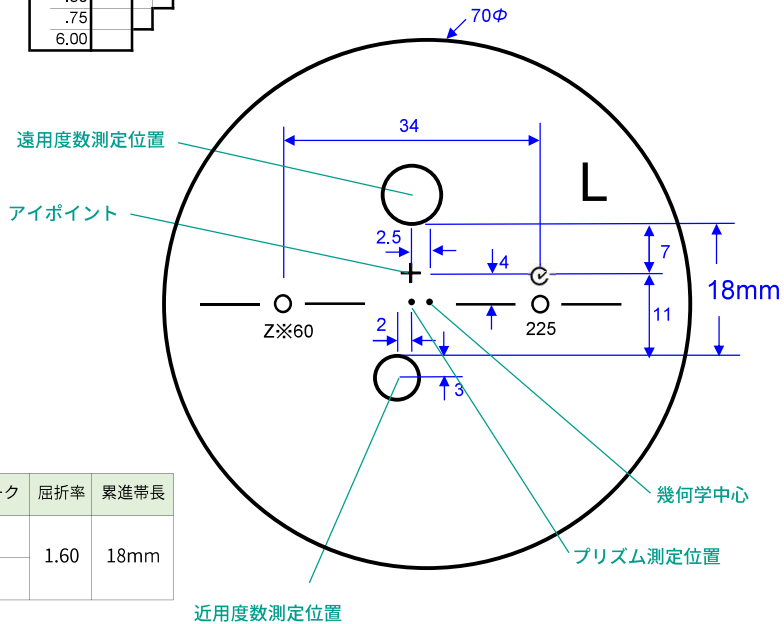

ズームライトルーム1.60

Zoom Lite Room 1.60

プラスチック

中近両用

内面累進・内面非球面

1.60

仕様

屈折率	1.60
比重	1.30
アッペ数	42
設計	内面累進・内面非球面
累進帯長	18mm
加入度	1.00～3.00D

対応コート

●つるつる

製作範囲表

タイプ	遠用	アイポイント	近用	隠しマーク	屈折率	累進帯長
ロング	4.0m	1.0m	40cm	ZL60	1.60	18mm
ワイド	2.0m	80cm		ZW60		

カラー

アリアーテ	○
レイバン G15・G31・#3	○
見本色	○
リラックス	×

特殊加工

外径指定	○	※1
プリズム	○	※2
偏心	×	
カーブ指定	×	
UVカット	標準	※3
厚み指定	○	
玉型カット	○	
スライス加工	○	

※1 [縮小]
(+, MIX範囲) 基準径～最小55mm (1mm単位)
[拡大]
可表記まで製作可 (1mm単位)

※2 3△まで可
(-) S+C=-9.50まで
(+) S+C=+3.50まで
(MIX) C=-3.00まで

※3 UV400

外径は2.5mm内寄せになっています。
 ・外径75mm → 有効外径80mm
 ・外径70mm → 有効外径75mm
 ・外径65mm → 有効外径70mm