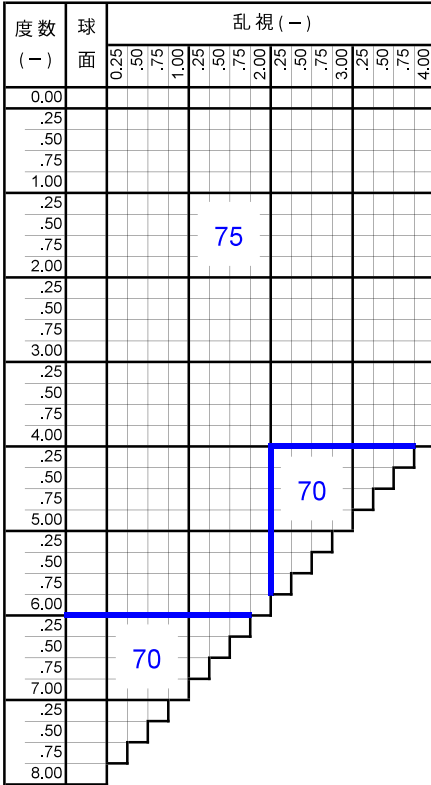

匠のプリズム60

Takumi Prism 60

プラスチック

単焦点

球面

1.60

仕様

屈折率	1.60
比重	1.30
アッペ数	42
設計	球面

対応コート

- ●つるつる
- ●プラチナ
- ●プラチナBC
- ●ビューティフル

ブルークリアコート販売終了
【販売終了】 2022年6月30日
【片玉対応】 2022年9月30日

製作範囲表

カラー

アリアーテ	○
レイバン G15・G31・#3	○
見本色	○
リラックス	×

特殊加工

外径指定	○	※1
プリズム	○	※2
偏心	×	
カーブ指定	×	
UVカット	標準	※3
厚み指定	○	
玉型カット	○	※4
スライス加工	○	

※1 [縮小]
(+、MIX範囲) 基準径~最小55mm (1mm単位)

※2 5△まで可

※3 UV400

※4 無料

※ 度数交換保証3ヶ月あり

原産国

日本