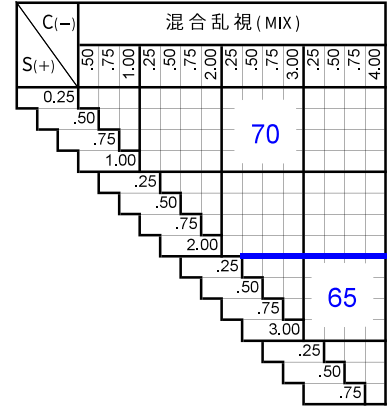

匠のプリズム60

Takumi Prism 60

プラスチック

単焦点

球面

1.60

仕様

屈折率	1.60
比重	1.30
アッペ数	42
設計	球面

対応コート

- ●つるつる
- ●プラチナ
- ●プラチナBC
- ●ビューティフル

ブルークリアコート販売終了
【販売終了】 2022年6月30日
【片玉対応】 2022年9月30日

製作範囲表

カラー

アリアーテ	○
レイバン G15・G31・#3	○
見本色	○
リラックス	×

特殊加工

外径指定	○	※1
プリズム	○	※2
偏心	×	
カーブ指定	×	
UVカット	標準	※3
厚み指定	○	
玉型カット	○	※4
スライス加工	○	

※1 [縮小]
(+、MIX範囲) 基準径~最小55mm (1mm単位)

※2 5△まで可

※3 UV400

※4 無料

※ 度数交換保証3ヶ月あり

原産国

日本