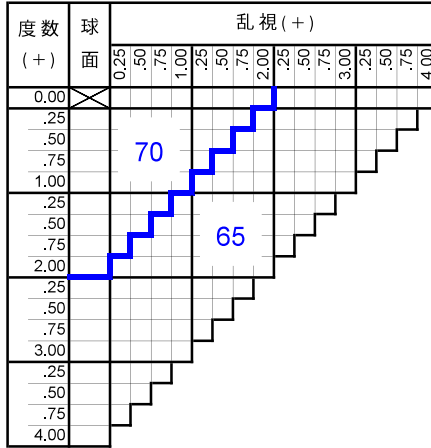

匠のプリズム60

Takumi Prism 60

プラスチック

単焦点

球面

1.60

仕様

屈折率	1.60
比重	1.30
アッペ数	42
設計	球面

対応コート

- ●つるつる
- ●プラチナ
- ●プラチナBC
- ●ビューティフル

ブルークリアコート販売終了
【販売終了】 2022年6月30日
【片玉対応】 2022年9月30日

製作範囲表

カラー

アリアーテ	○
レイバン G15・G31・#3	○
見本色	○
リラックス	×

特殊加工

外径指定	○	※1
プリズム	○	※2
偏心	×	
カーブ指定	×	
UVカット	標準	※3
厚み指定	○	
玉型カット	○	※4
スライス加工	○	

※1 [縮小]
(+、MIX範囲) 基準径~最小55mm (1mm単位)

※2 5△まで可

※3 UV400

※4 無料

※ 度数交換保証3ヶ月あり

原産国

日本