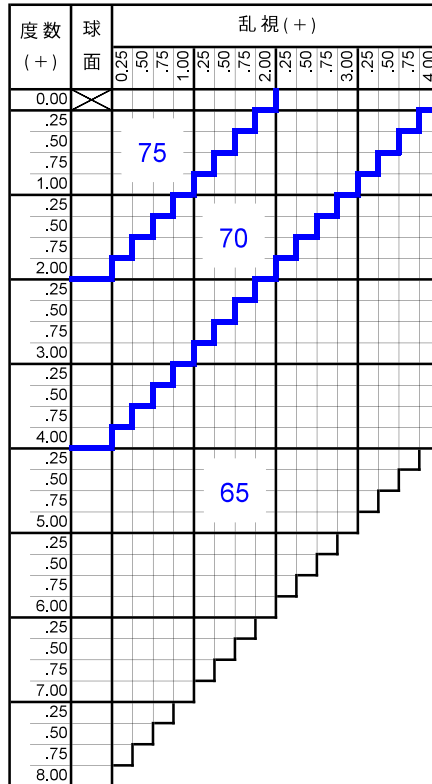

SVスーパーAS

SV Super AS

プラスチック

単焦点

非球面

1.67

仕様

屈折率	1.67
比重	1.35
アッペ数	32
設計	非球面

対応コート

- ●プラチナ
- ●プラチナBC
- ●ボードン
- ●ビューティフル
- ●内面マルチ(表)ハード (裏)ハードマルチ+つるつる
- ●ミラー(シルバー・ゴールド・ブルー・レッド)

ブルークリアコート販売終了
【販売終了】2022年6月30日
【片玉対応】2022年9月30日

製作範囲表

カラー

アリアーテ	○	
レイバン G15・G31・#3	○	
見本色	○	
リラックス	○	※1

特殊加工

外径指定	○	※2
プリズム	○	※3
偏心	×	
カーブ指定	×	
UVカット	標準	※4
厚み指定	○	
玉型カット	○	
スライス加工	○	

※1 プラチナのみ

※2 [縮小]

(+, MIX範囲) 基準径~最小55mm (1mm単位)

※3 5△まで可

※4 UV400

原産国

在庫品：中国 特注品：日本