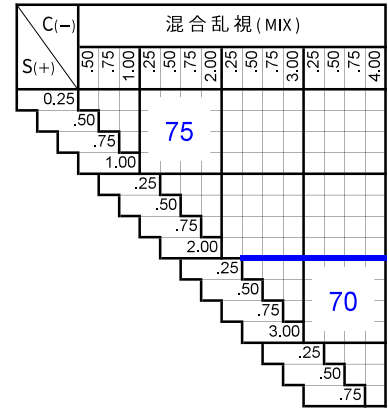

SVスーパーAS

SV Super AS

プラスチック

単焦点

非球面

1.67

仕様

屈折率	1.67
比重	1.35
アッペ数	32
設計	非球面

対応コート

- ●プラチナ
- ●プラチナBC
- ●ボードン
- ●ビューティフル
- ●内面マルチ(表)ハード (裏)ハードマルチ+つるつる
- ●ミラー(シルバー・ゴールド・ブルー・レッド)

ブルークリアコート販売終了
【販売終了】2022年6月30日
【片玉対応】2022年9月30日

製作範囲表

カラー

アリアーテ	○	
レイバン G15・G31・#3	○	
見本色	○	
リラックス	○	※1

特殊加工

外径指定	○	※2
プリズム	○	※3
偏心	×	
カーブ指定	×	
UVカット	標準	※4
厚み指定	○	
玉型カット	○	
スライス加工	○	

※1 プラチナのみ

※2 [縮小]

(+, MIX範囲) 基準径~最小55mm (1mm単位)

※3 5△まで可

※4 UV400

原産国

在庫品：中国 特注品：日本