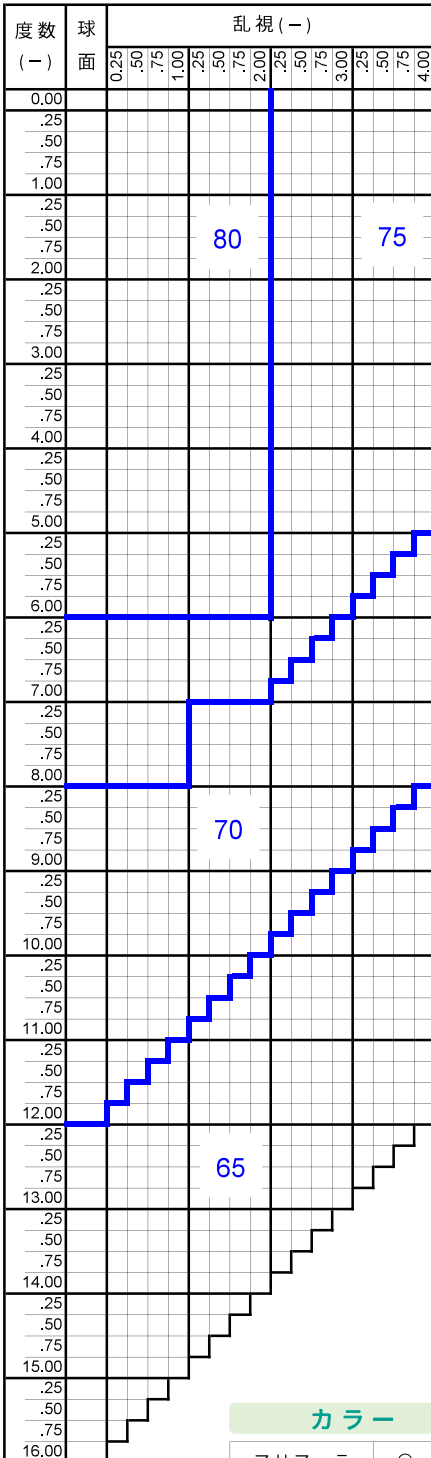

SVスーパーAS

SV Super AS

プラスチック

単焦点

非球面

1.67

仕様

屈折率	1.67
比重	1.35
アッペ数	32
設計	非球面

対応コート

- プラチナ
- プラチナBC
- ボードン
- ビューティフル
- 内面マルチ(表)ハード (裏)ハードマルチ+つるつる
- ミラー(シルバー・ゴールド・ブルー・レッド)

ブルークリアコート販売終了
 【販売終了】2022年6月30日
 【片玉対応】2022年9月30日

製作範囲表

カラー

アリアーテ	○	
レイバン G15・G31・#3	○	
見本色	○	
リラックス	○	※1

特殊加工

外径指定	○	※2
プリズム	○	※3
偏心	×	
カーブ指定	×	
UVカット	標準	※4
厚み指定	○	
玉型カット	○	
スライス加工	○	

※1 プラチナのみ

※2 [縮小]

(+, MIX範囲) 基準径~最小55mm (1mm単位)

※3 5△まで可

※4 UV400

原産国

在庫品：中国 特注品：日本