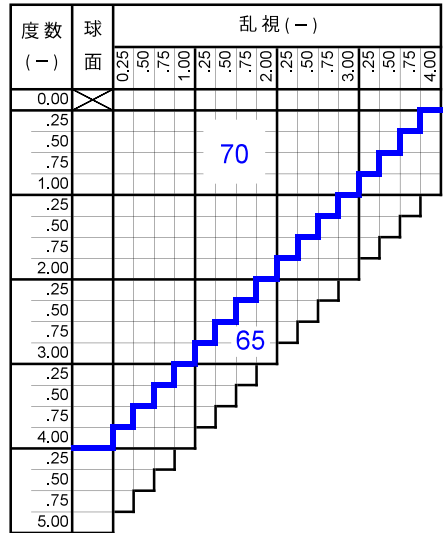

SVスポーツ I.60 4C・6C・8C

SV SPORTS I.60 (4curve・6curve・8curve)

プラスチック

単焦点

内面非球面

1.60

仕様

屈折率	1.60
比重	1.30
アッペ数	42
設計	内面非球面

対応コート

- つるつる
- プラチナ
- プラチナBC
- 内面マルチ
- ミラー (シルバー・ゴールド・ブルー・レッド)

製作範囲表

4カーブ製作範囲

6カーブ製作範囲

8カーブ製作範囲

隠しマーク	屈折率
NSV H	1.60
NSV O	1.67

カラー