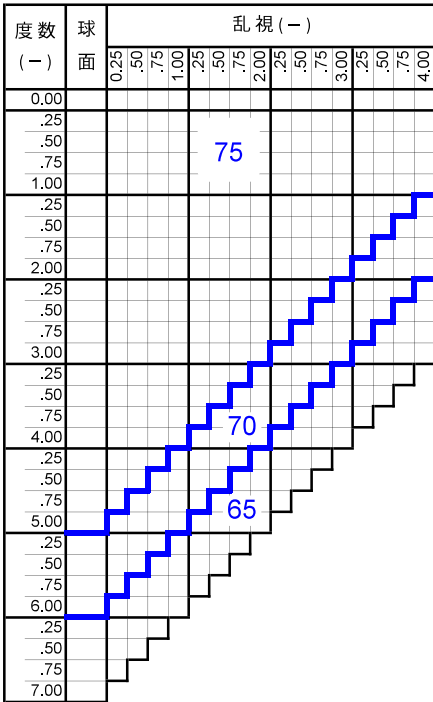

SVスポーツ I.60 4C・6C・8C

SV SPORTS I.60 (4curve・6curve・8curve)

プラスチック

単焦点

内面非球面

1.60

仕様

屈折率	1.60
比重	1.30
アッペ数	42
設計	内面非球面

対応コート

- つるつる
- プラチナ
- プラチナBC
- 内面マルチ
- ミラー (シルバー・ゴールド・ブルー・レッド)

製作範囲表

4カーブ製作範囲

6カーブ製作範囲

8カーブ製作範囲

隠しマーク	屈折率
NSV H	1.60
NSV O	1.67

カラー