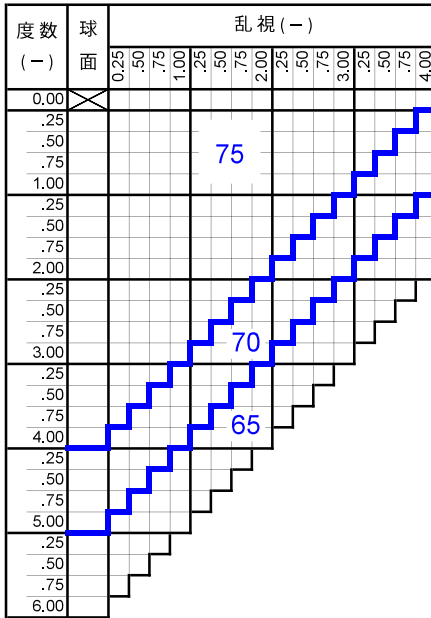

SVスポーツ I.60 4C・6C・8C

SV SPORTS I.60 (4curve・6curve・8curve)

プラスチック

単焦点

内面非球面

1.60

仕様

屈折率	1.60
比重	1.30
アッペ数	42
設計	内面非球面

対応コート

- つるつる
- プラチナ
- プラチナBC
- 内面マルチ
- ミラー (シルバー・ゴールド・ブルー・レッド)

製作範囲表

4カーブ製作範囲

6カーブ製作範囲

8カーブ製作範囲

隠しマーク	屈折率
NSV H	1.60
NSV O	1.67

カラー