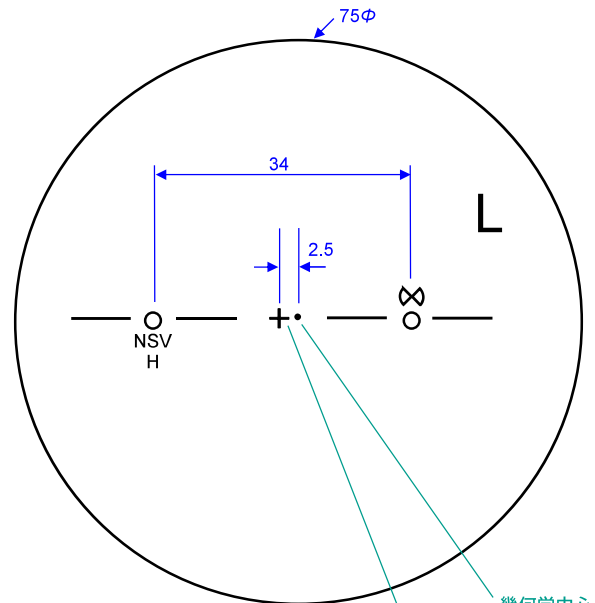

SVスポーツ I.60 4C・6C・8C

SV SPORTS I.60 (4curve・6curve・8curve)

プラスチック

単焦点

内面非球面

1.60

仕様

屈折率	1.60
比重	1.30
アッペ数	42
設計	内面非球面

対応コート

- つるつる
- プラチナ
- プラチナBC
- 内面マルチ
- ミラー (シルバー・ゴールド・ブルー・レッド)

製作範囲表

4カーブ製作範囲

6カーブ製作範囲

8カーブ製作範囲

隠しマーク	屈折率
NSV H	1.60
NSV O	1.67

カラー

アリアーテ	○	
レイバン G15・G31・#3	○	
見本色	○	
リラックス	○	※1

特殊加工

外径指定	×	※2
プリズム	×	
偏心	×	
カーブ指定	標準	※3
UVカット	標準	※4
厚み指定	×	
玉型カット	×	※5
スライス加工	×	

- ※1 プラチナのみ
- ※2 外径は2.5mm内寄せになっています。
 - ・外径75mm → 有効外径80mm
 - ・外径70mm → 有効外径75mm
 - ・外径65mm → 有効外径70mm
- ※3 商品で選択して下さい
- ※4 UV400
- ※5 組立加工は可 (玉型カットのみ不可)