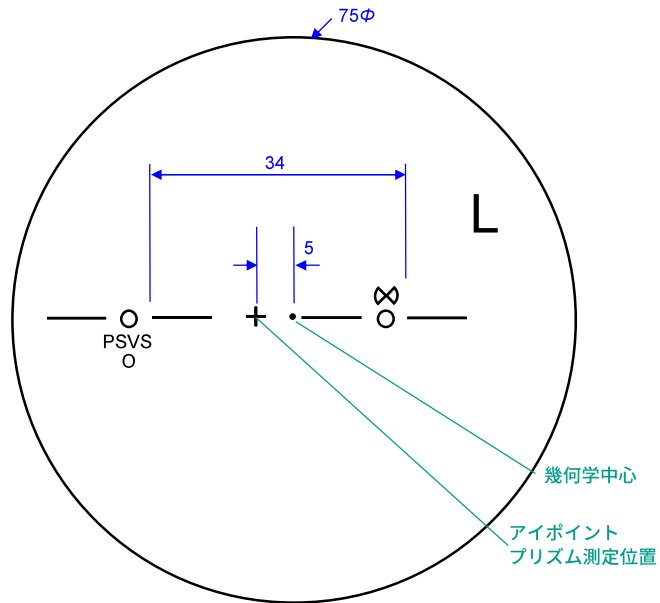

プレジャーSVS I.67 6C・8C

Pleasure SVS I.67 (6curve・8curve)

プラスチック

単焦点

内面非球面

1.67

仕様

屈折率	1.67
比重	1.35
アッペ数	32
設計	内面非球面

対応コート

- つるつる
- プラチナ
- プラチナBC
- プラチナIRB
- ミラー (シルバー・ゴールド・ブルー・レッド)

製作範囲表

度数 (-)	球面	乱視 (-)											
		0.25	.50	.75	1.00	.25	.50	.75	2.00	.25	.50	.75	4.00
0.00													
.25													
.50													
.75													
1.00													
.25													
.50													
.75													
2.00													
.25													
.50													
.75													
3.00													
.25													
.50													
.75													
4.00													
.25													
.50													
.75													
5.00													
.25													
.50													
.75													
6.00													
.25													
.50													
.75													
7.00													
.25													
.50													
.75													
8.00													

度数 (+)	球面	乱視 (+)											
		0.25	.50	.75	1.00	.25	.50	.75	2.00	.25	.50	.75	4.00
0.00													
.25													
.50													
.75													
1.00													
.25													
.50													
.75													
2.00													
.25													
.50													
.75													
3.00													
.25													
.50													
.75													
4.00													

C(-)	S(+)	混合乱視 (MIX)														
		0.50	.75	1.00	.25	.50	.75	2.00	.25	.50	.75	3.00	.25	.50	.75	4.00
0.25																
.50																
.75																
1.00																
.25																
.50																
.75																
2.00																
.25																
.50																
.75																
3.00																
.25																
.50																
.75																
4.00																

- ☐ 6カーブ・8カーブ
- ☐ 6カーブのみ

隠しマーク	屈折率
PSVS H	1.60
PSVS O	1.67

カラー

アリアーテ	○
レイバン G15・G31・#3	○
見本色	○
リラックス	×

特殊加工

外径指定	○	※1
プリズム	○	※2
偏心	×	
カーブ指定	標準	※3
UVカット	標準	※4
厚み指定	×	
玉型カット	○	
スライス加工	×	

- ※1 [縮小]
  (+、MIX範囲) 基準径~最小55mm (1mm単位)
  外径は5mm内寄せになっています。
  ・外径75mm → 有効外径85mm
- ※2 3△まで可 (外径が変化することがあります)
- ※3 商品名で選択してください。
- ※4 UV400
- ※注 メガネット発注はトレースデータが必須。
  トレースデータがないご注文はオフライン
  対応になります。
- ※注 左右商品違いのペア注文は不可。
  左右別々でご注文ください。

原産国
日本

日本レンズ NIPPON LENS since 1935

2022-04-01

A9-18